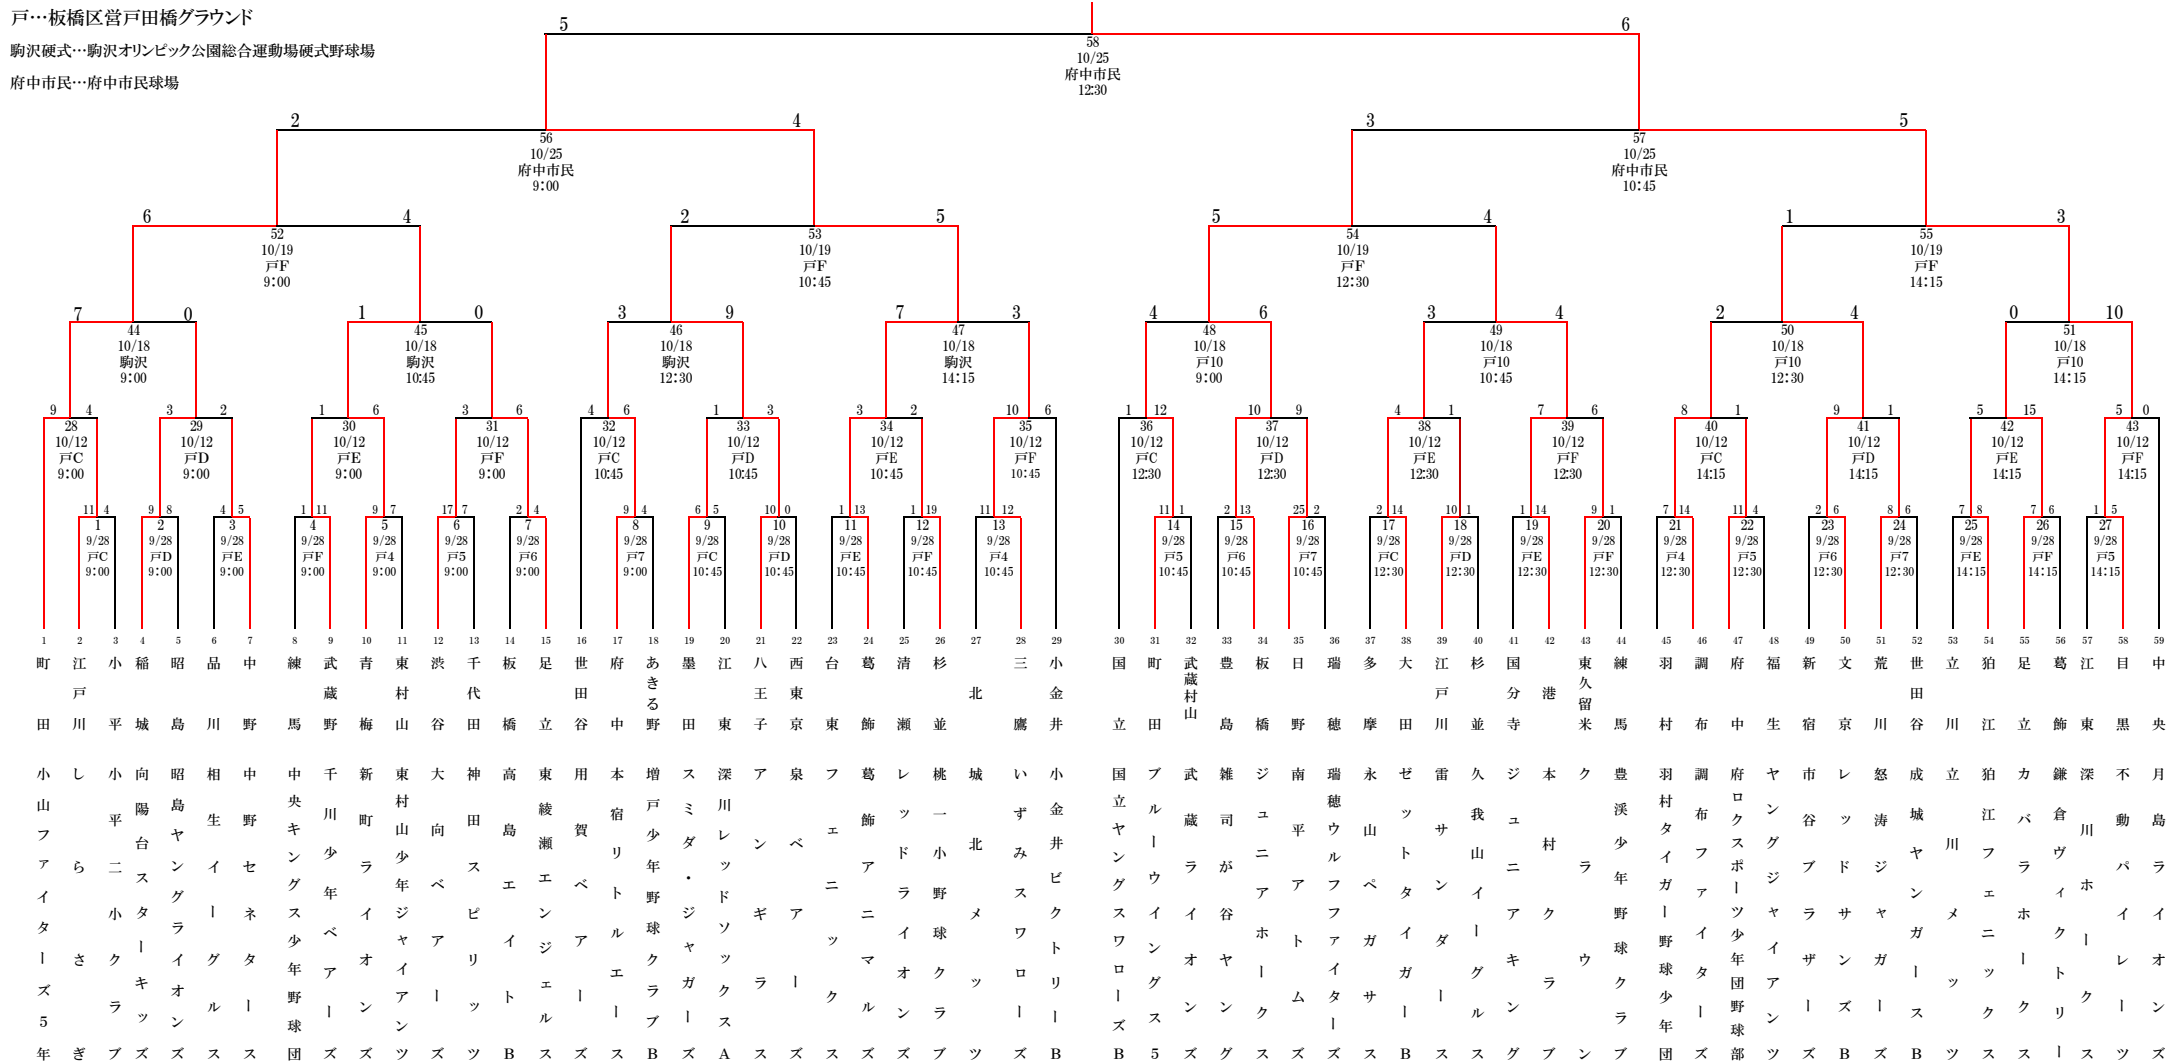

# 平成26年度東京新聞杯争奪第32回東京都学童軟式野球大会新人戦兼ニッポンハム杯第16回関東学童軟式野球秋季(新人)東京都大会

使用球  
ケンコーボールC号

優勝 不動パイレーツ(目黒支部) 準優勝 葛飾アニマルズ(葛飾支部)

4回終了時10点差 若い番号 1塁側  
5回以降7点差 先 攻 3塁側

開会式 9月27日(土) 16時より 板橋区菅戸田橋グラウンド 5面

戸…板橋区菅戸田橋グラウンド

駒沢硬式…駒沢オリンピック公園総合運動場硬式野球場

府中市民…府中市市民球場

1	2	3	4	5	6	7	8	9	10	11	12	13	14	15	16	17	18	19	20	21	22	23	24	25	26	27	28	29	30	31	32	33	34	35	36	37	38	39	40	41	42	43	44	45	46	47	48	49	50	51	52	53	54	55	56	57	58	59
町	江	小	稲	昭	品	中	練	武	青	東	淡	千	板	足	世	府	あ	墨	江	八	西	台	葛	清	杉	北	三	小	国	町	武	豊	板	日	瑞	多	大	江	杉	国	東	練	羽	調	府	福	新	文	荒	世	立	狛	足	葛	江	目	中	
田	川	平	城	島	川	野	馬	野	梅	山	谷	田	橋	立	谷	中	野	田	東	子	京	東	飾	瀬	並	北	鷹	井	立	田	武	蔵	島	橋	野	穂	摩	田	川	並	寺	米	馬	村	布	中	生	宿	京	川	谷	川	江	立	飾	東	黒	央
小	し	小	向	昭	相	中	中	千	新	東	大	神	高	東	用	本	増	ス	深	ア	泉	フ	葛	レ	桃	城	い	小	国	ブ	武	雑	ジ	南	瑞	永	ゼ	雷	久	ジ	本	ク	豊	羽	調	府	ヤ	市	レ	怒	成	立	狛	カ	鎌	深	不	月
山	フ	平	陽	島	生	野	中央	川	町	村	向	田	島	綾	賀	宿	戸	ミ	川	レ	ン	ベ	エ	飾	一	北	ず	小	立	ブル	蔵	司	ユ	平	ウ	山	ツ	サ	我	ユ	村	ク	淡	羽	調	府	ヤ	市	レ	怒	成	立	狛	カ	鎌	深	不	月
ア	ら	二	ス	ヤ	イ	セ	中央	川	少	山	向	田	島	綾	賀	宿	戸	ミ	川	レ	ン	ベ	エ	飾	一	北	ず	小	立	ブル	蔵	司	ユ	平	ウ	山	ツ	サ	我	ユ	村	ク	淡	羽	調	府	ヤ	市	レ	怒	成	立	狛	カ	鎌	深	不	月
イ	タ	ク	タ	イ	グ	タ	中央	川	少	山	向	田	島	綾	賀	宿	戸	ミ	川	レ	ン	ベ	エ	飾	一	北	ず	小	立	ブル	蔵	司	ユ	平	ウ	山	ツ	サ	我	ユ	村	ク	淡	羽	調	府	ヤ	市	レ	怒	成	立	狛	カ	鎌	深	不	月
ズ	ラ	キ	ラ	イ	グ	タ	中央	川	少	山	向	田	島	綾	賀	宿	戸	ミ	川	レ	ン	ベ	エ	飾	一	北	ず	小	立	ブル	蔵	司	ユ	平	ウ	山	ツ	サ	我	ユ	村	ク	淡	羽	調	府	ヤ	市	レ	怒	成	立	狛	カ	鎌	深	不	月
5	ラ	キ	ラ	イ	グ	タ	中央	川	少	山	向	田	島	綾	賀	宿	戸	ミ	川	レ	ン	ベ	エ	飾	一	北	ず	小	立	ブル	蔵	司	ユ	平	ウ	山	ツ	サ	我	ユ	村	ク	淡	羽	調	府	ヤ	市	レ	怒	成	立	狛	カ	鎌	深	不	月
年	ギ	ブ	ズ	ズ	ズ	ズ	年	山	少	山	向	田	島	綾	賀	宿	戸	ミ	川	レ	ン	ベ	エ	飾	一	北	ず	小	立	ブル	蔵	司	ユ	平	ウ	山	ツ	サ	我	ユ	村	ク	淡	羽	調	府	ヤ	市	レ	怒	成	立	狛	カ	鎌	深	不	月