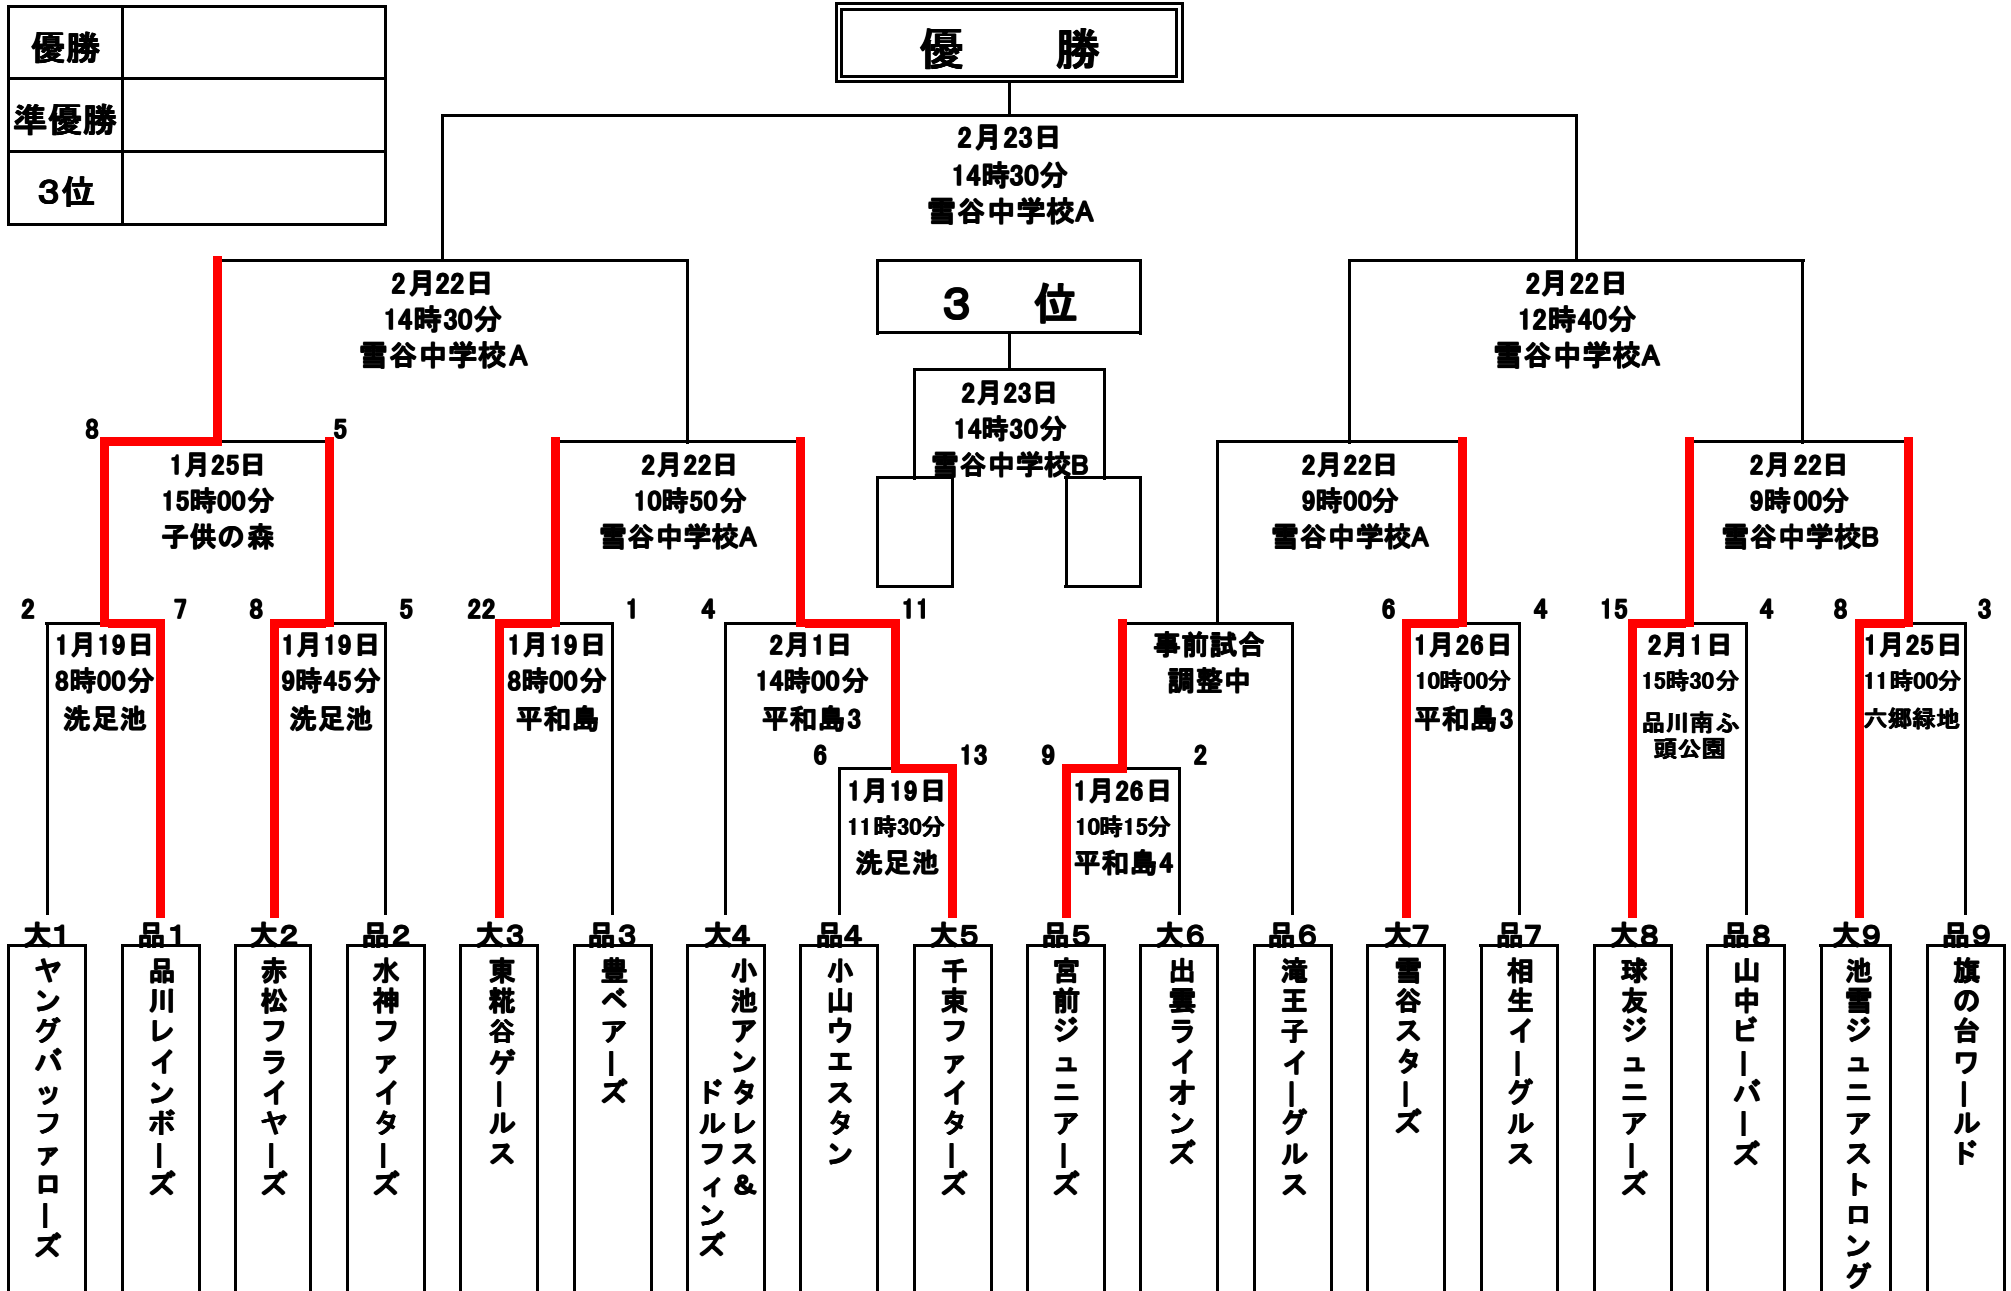

# 第11回 メジャージュニアカップ トーナメント表

# 第11回 MJ杯 タイムスケジュール 「2月22日(土)」

時 間		行 動	1 塁 側	Vs	3 塁 側	備考	
8:00		開 門					
8:00	~	9:00	グラウンド整備	※全チームで行う（第1試合のチームは8:30~、ウォーミングアップを開始する）			
9:00	~	10:30	第1試合(A面)	雪谷スターズ	Vs	準々決勝	
			第1試合(B面)	池雪ジュニアストロング	Vs	球友ジュニアーズ	準々決勝
10:30	~	10:50	インターバル	※グラウンド整備は使用した両チームで行い、次の試合に引き渡す。			
10:50	~	12:20	第2試合(A面)	千束ファイターズ	Vs	東糀谷ゲールス	準々決勝
			第2試合(B面)		Vs		親善試合
12:20	~	12:40	インターバル	※グラウンド整備は使用した両チームで行い、次の試合に引き渡す。			
12:40	~	14:10	第3試合(A面)		Vs	準決勝	
			第3試合(B面)		Vs	親善試合	
14:10	~	14:30	インターバル	※グラウンド整備は使用した両チームで行い、次の試合に引き渡す。			
14:30	~	16:00	第4試合(A面)		Vs	品川レインボーズ	準決勝
			第4試合(B面)		Vs		親善試合
16:00	~	16:30	グラウンド整備	※全チームで行う（特にタバコの吸い殻に注意）			
16:30		閉 門				日の入り 17:29	

※試合時間は90分(7回制)とする。

※トーナメント表の右側のチームが1塁側、左側のチームが3塁側のベンチに入る。