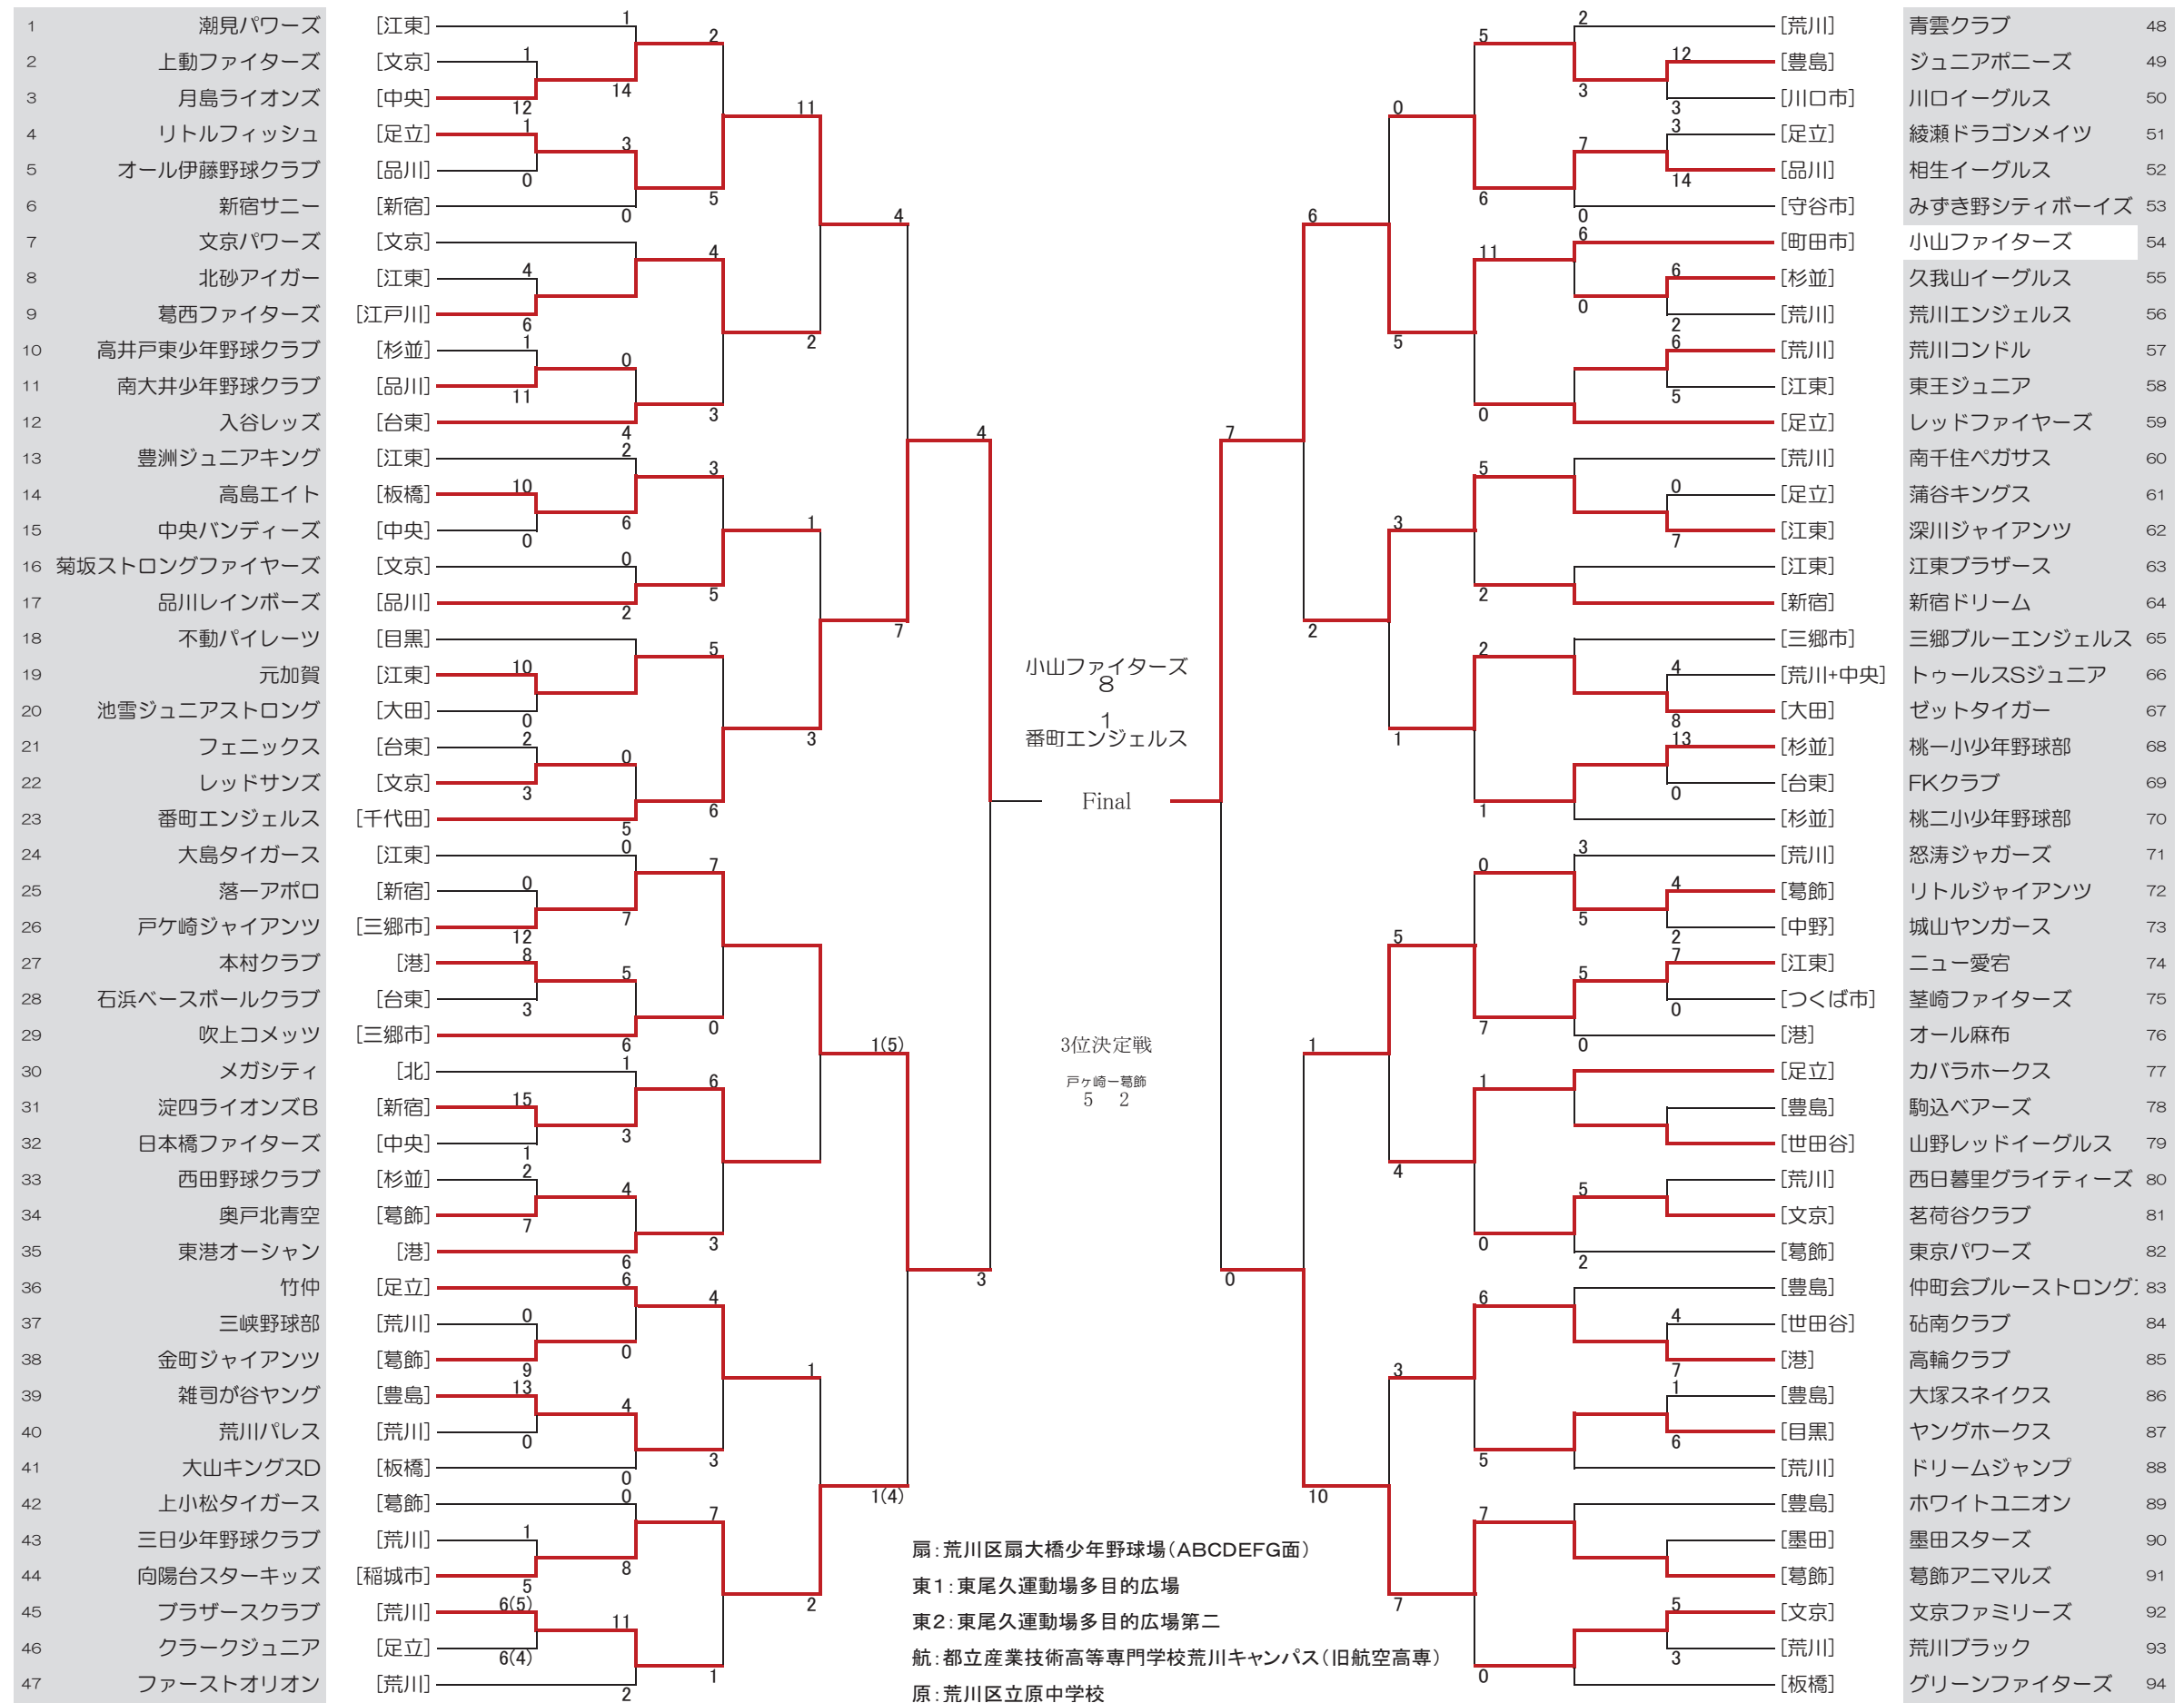

# 第12回荒川竹の子育成大会

※雨天やグラウンドコンディションにより時間・試合場所の変更の場合がありますので、下記ホームページにて確認して下さい。

※勝利チームは、必ず本部（各会場毎に設置）へ寄り、次の試合日程を確認して下さい。

※（一・二回戦）初戦負けのチームは、11/24(土)-12/9(日)を目処に、敗者戦を行います。