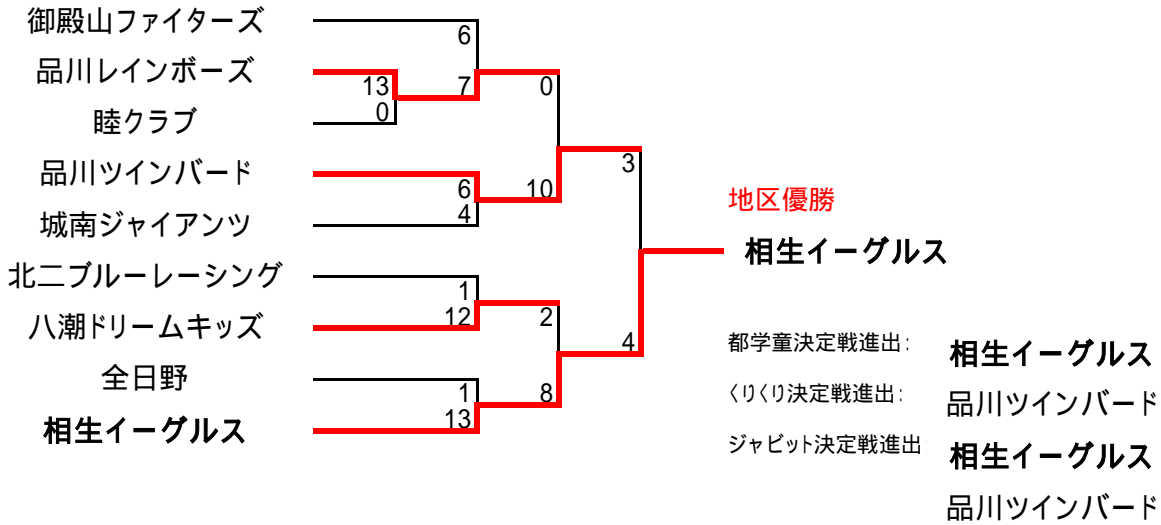

2010年度 都学童・くりくり 品川地区(佐藤旗大会内)

ジャビットカップ予選を兼ねる

都学童 品川区代表決定戦

各地区代表

相生イーグルス	品川
立会キングス	大井
倉田スターズ	大井西
平一レパーズ	荏原
二葉ガッツマン	荏原東

くりくり 品川区代表決定戦

各地区代表

品川ツインバード	品川
浜川ドルフィンズ	大井
オール伊藤	大井西
旗の台ワールド	荏原
西中ストロングス	荏原東